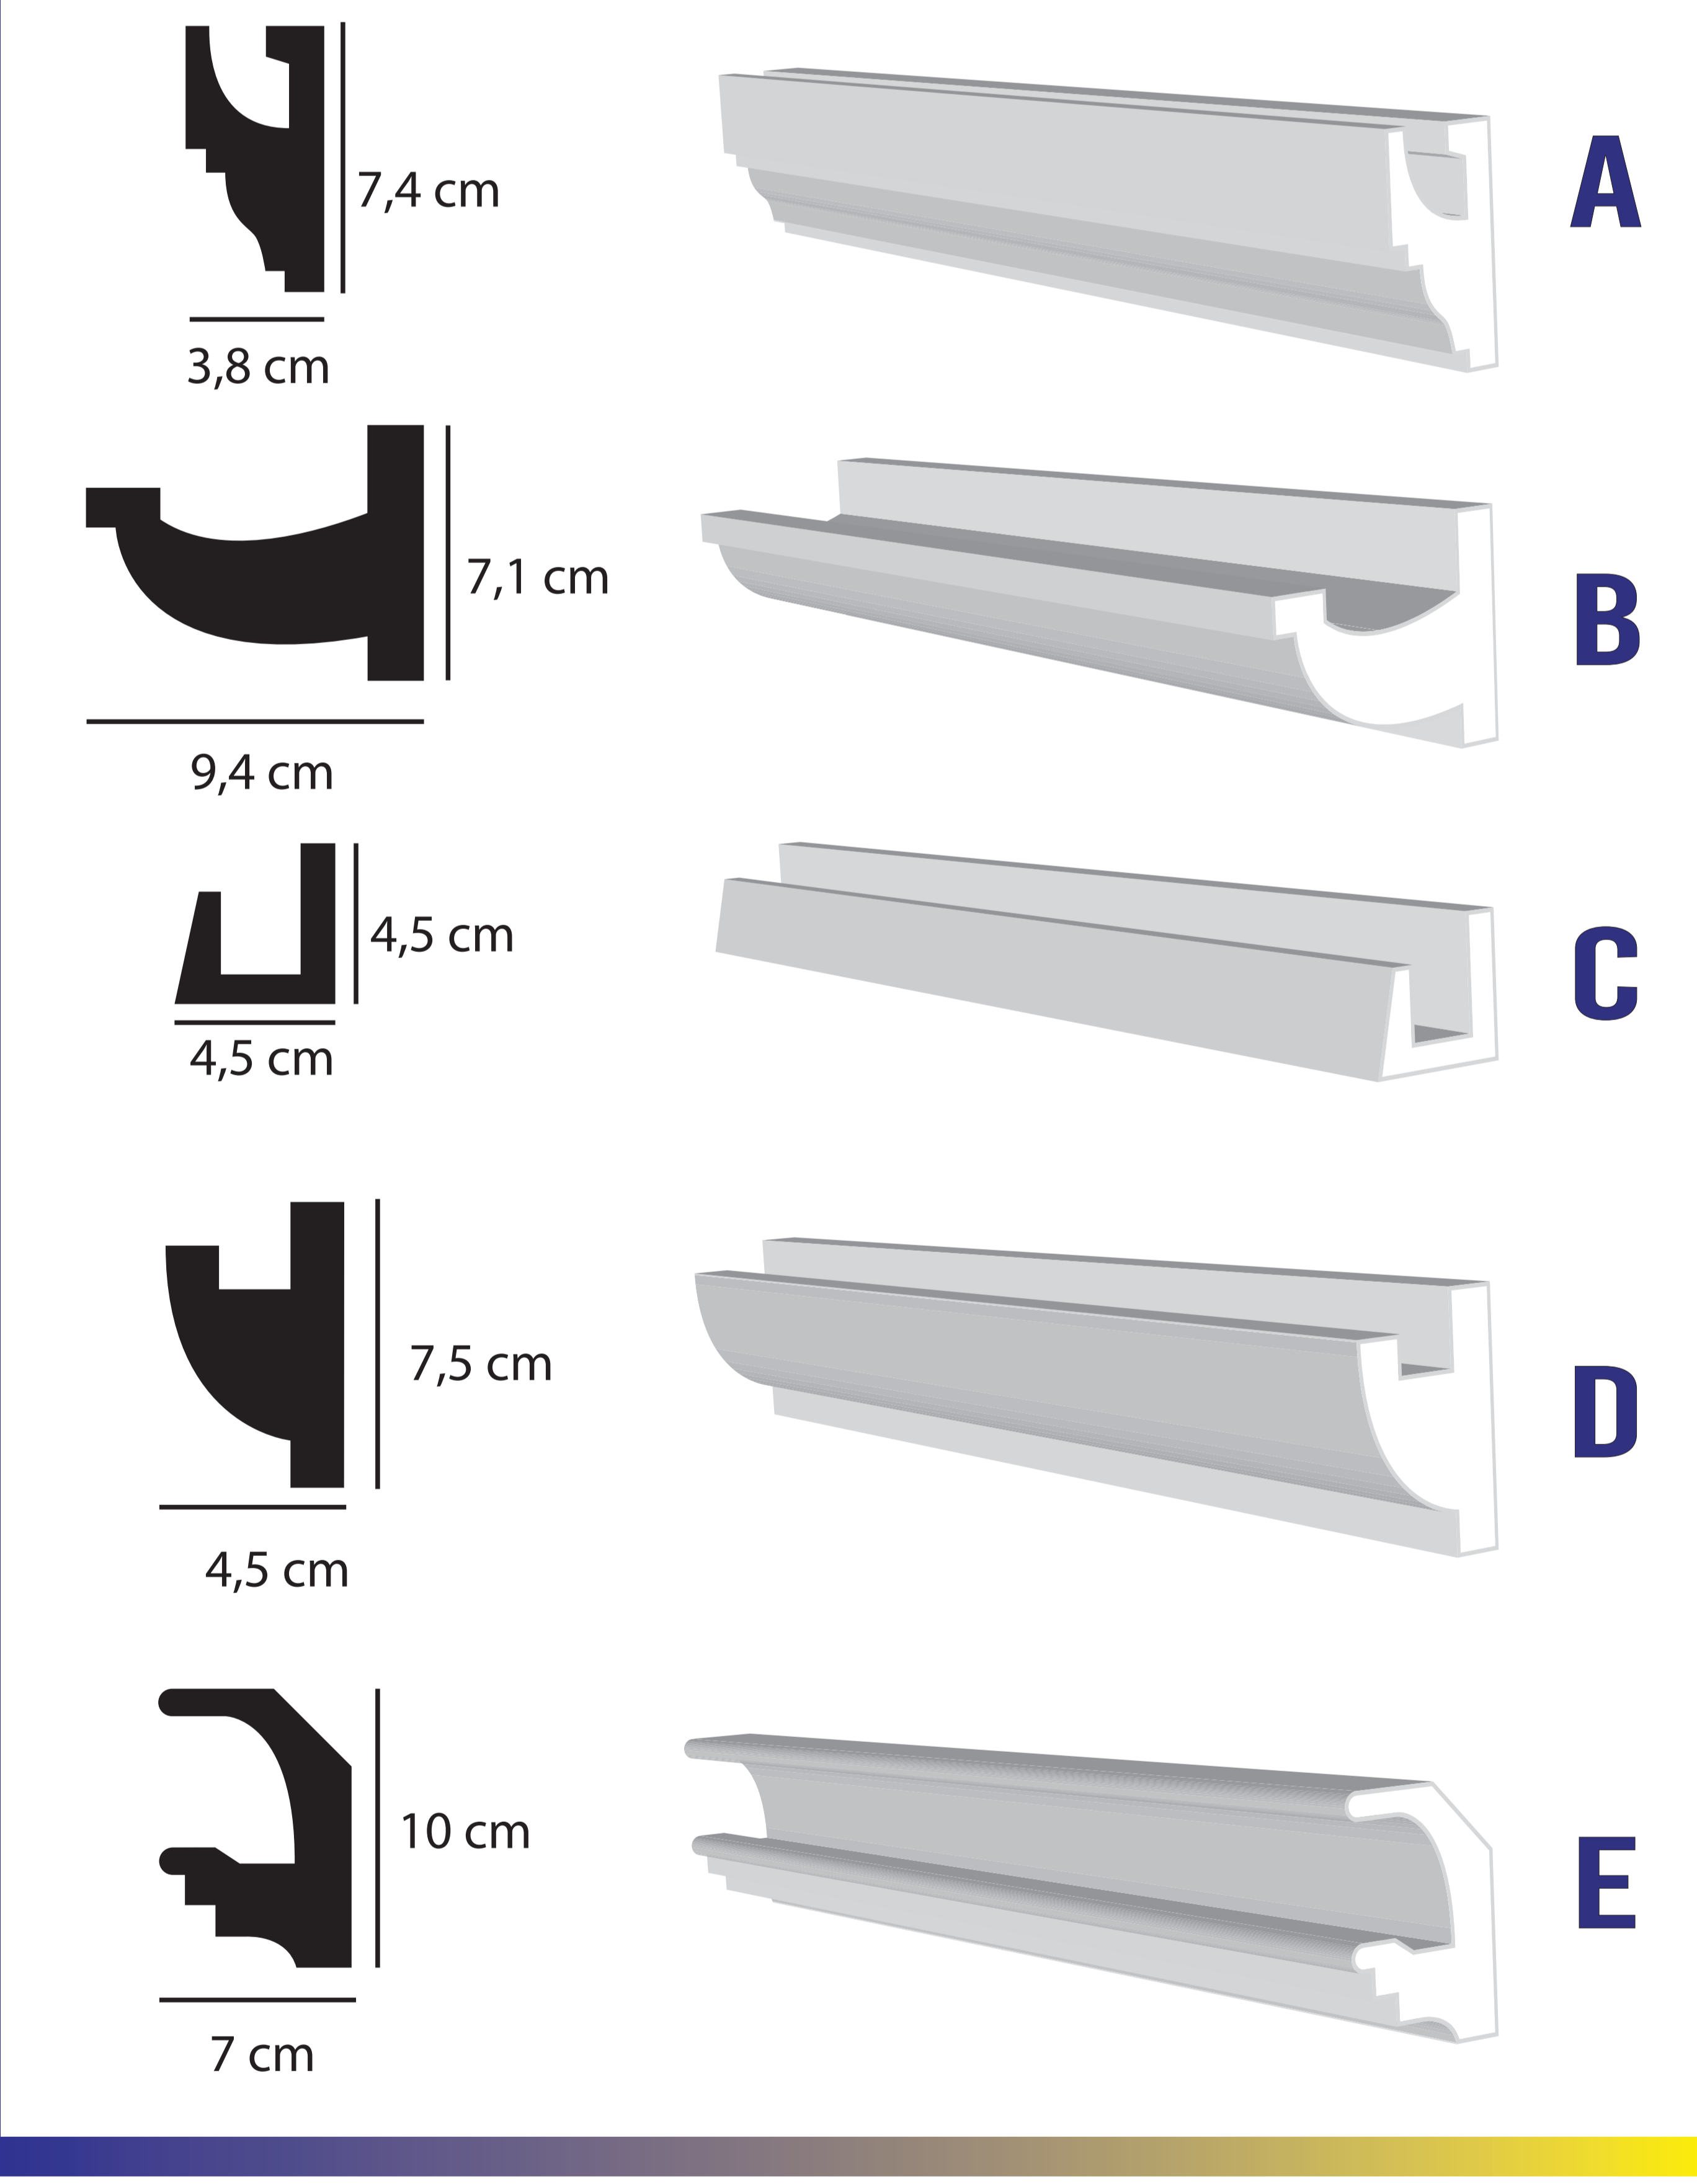

# MOLDURAS PARA LUZ LED

\*TODAS LAS MOLDURAS MIDEN 8 X 8 CMS

# MOLDURAS TRADICIONALES

\* Medidas en centímetros susceptibles a cambios según se requiera

HAGA SUS PEDIDOS AL... **+569 8682 3827**

(TODAS NUESTRAS MOLDURAS Y CENEFAS MIDEN 1,5 MTS DE LARGO)