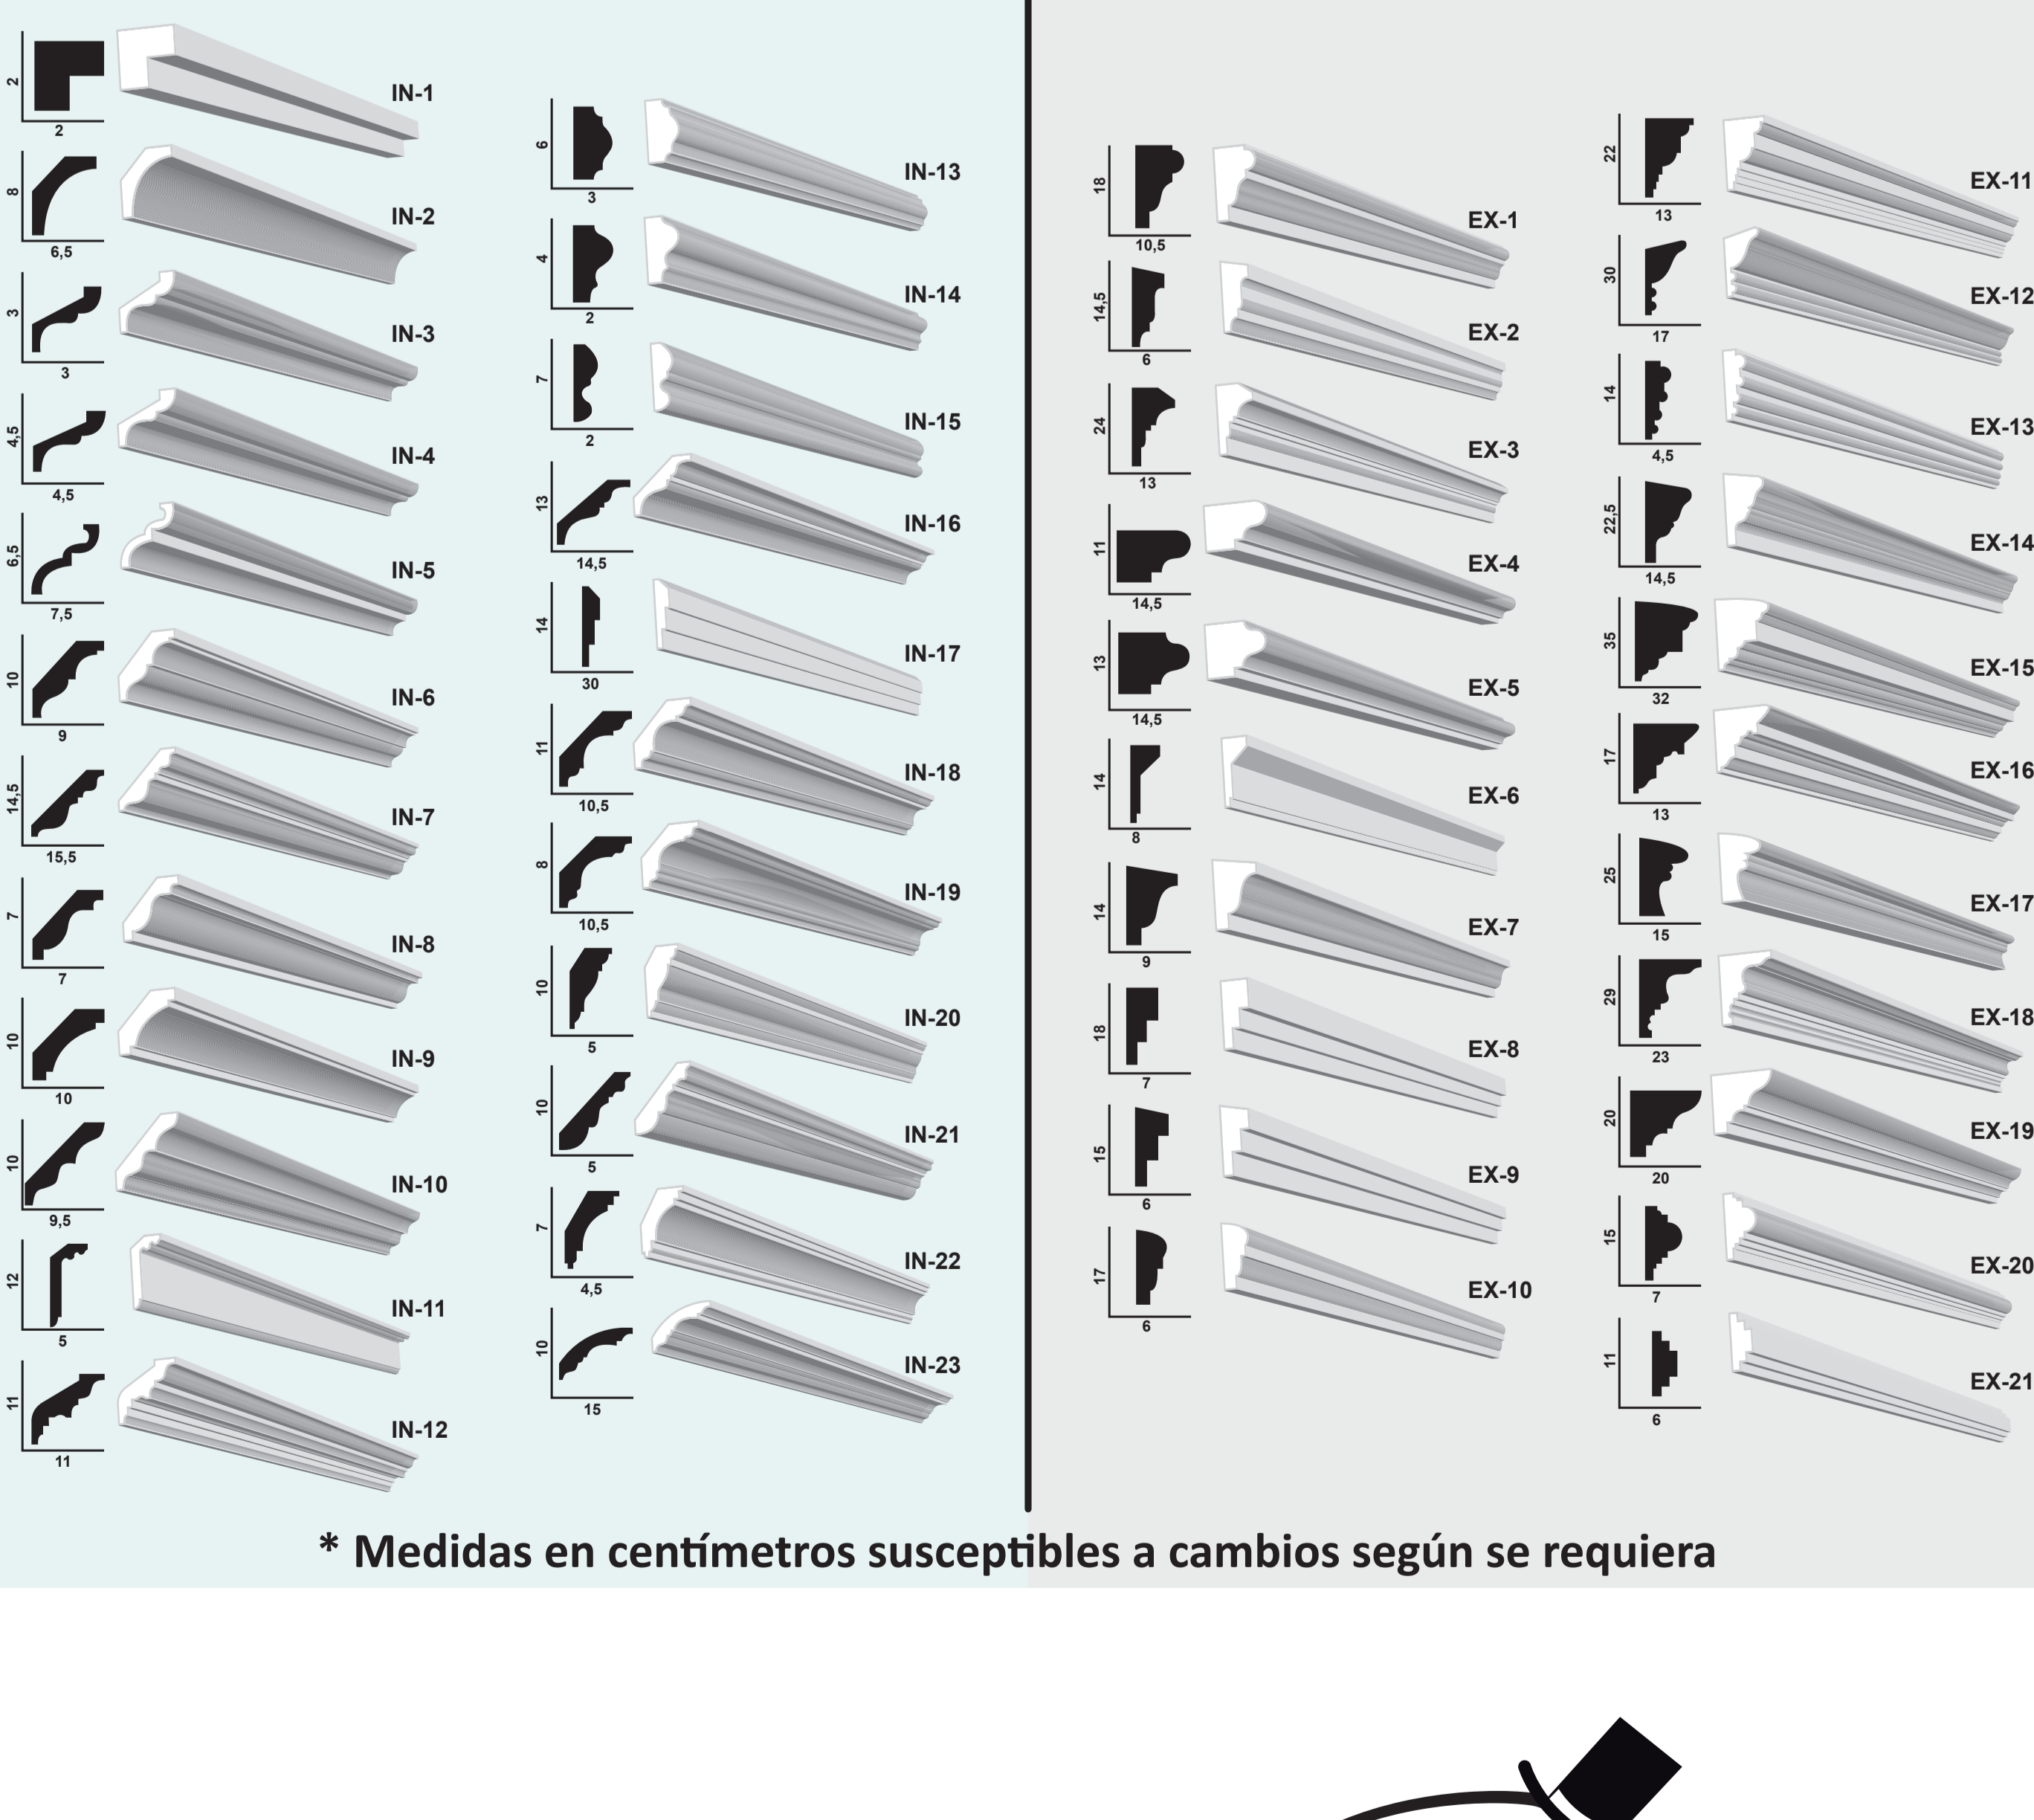

# MOLDURAS PARA LUZ LED

\*TODAS LAS MOLDURAS MIDEN 8 X 8 CMS

# CENEFAS PARA LUZ LED

# MOLDURAS TRADICIONALES

\* Medidas en centímetros susceptibles a cambios según se requiera

HAGA SUS PEDIDOS AL... **+569 8682 3827**

(TODAS NUESTRAS MOLDURAS Y CENEFAS MIDEN 1,5 MTS DE LARGO)