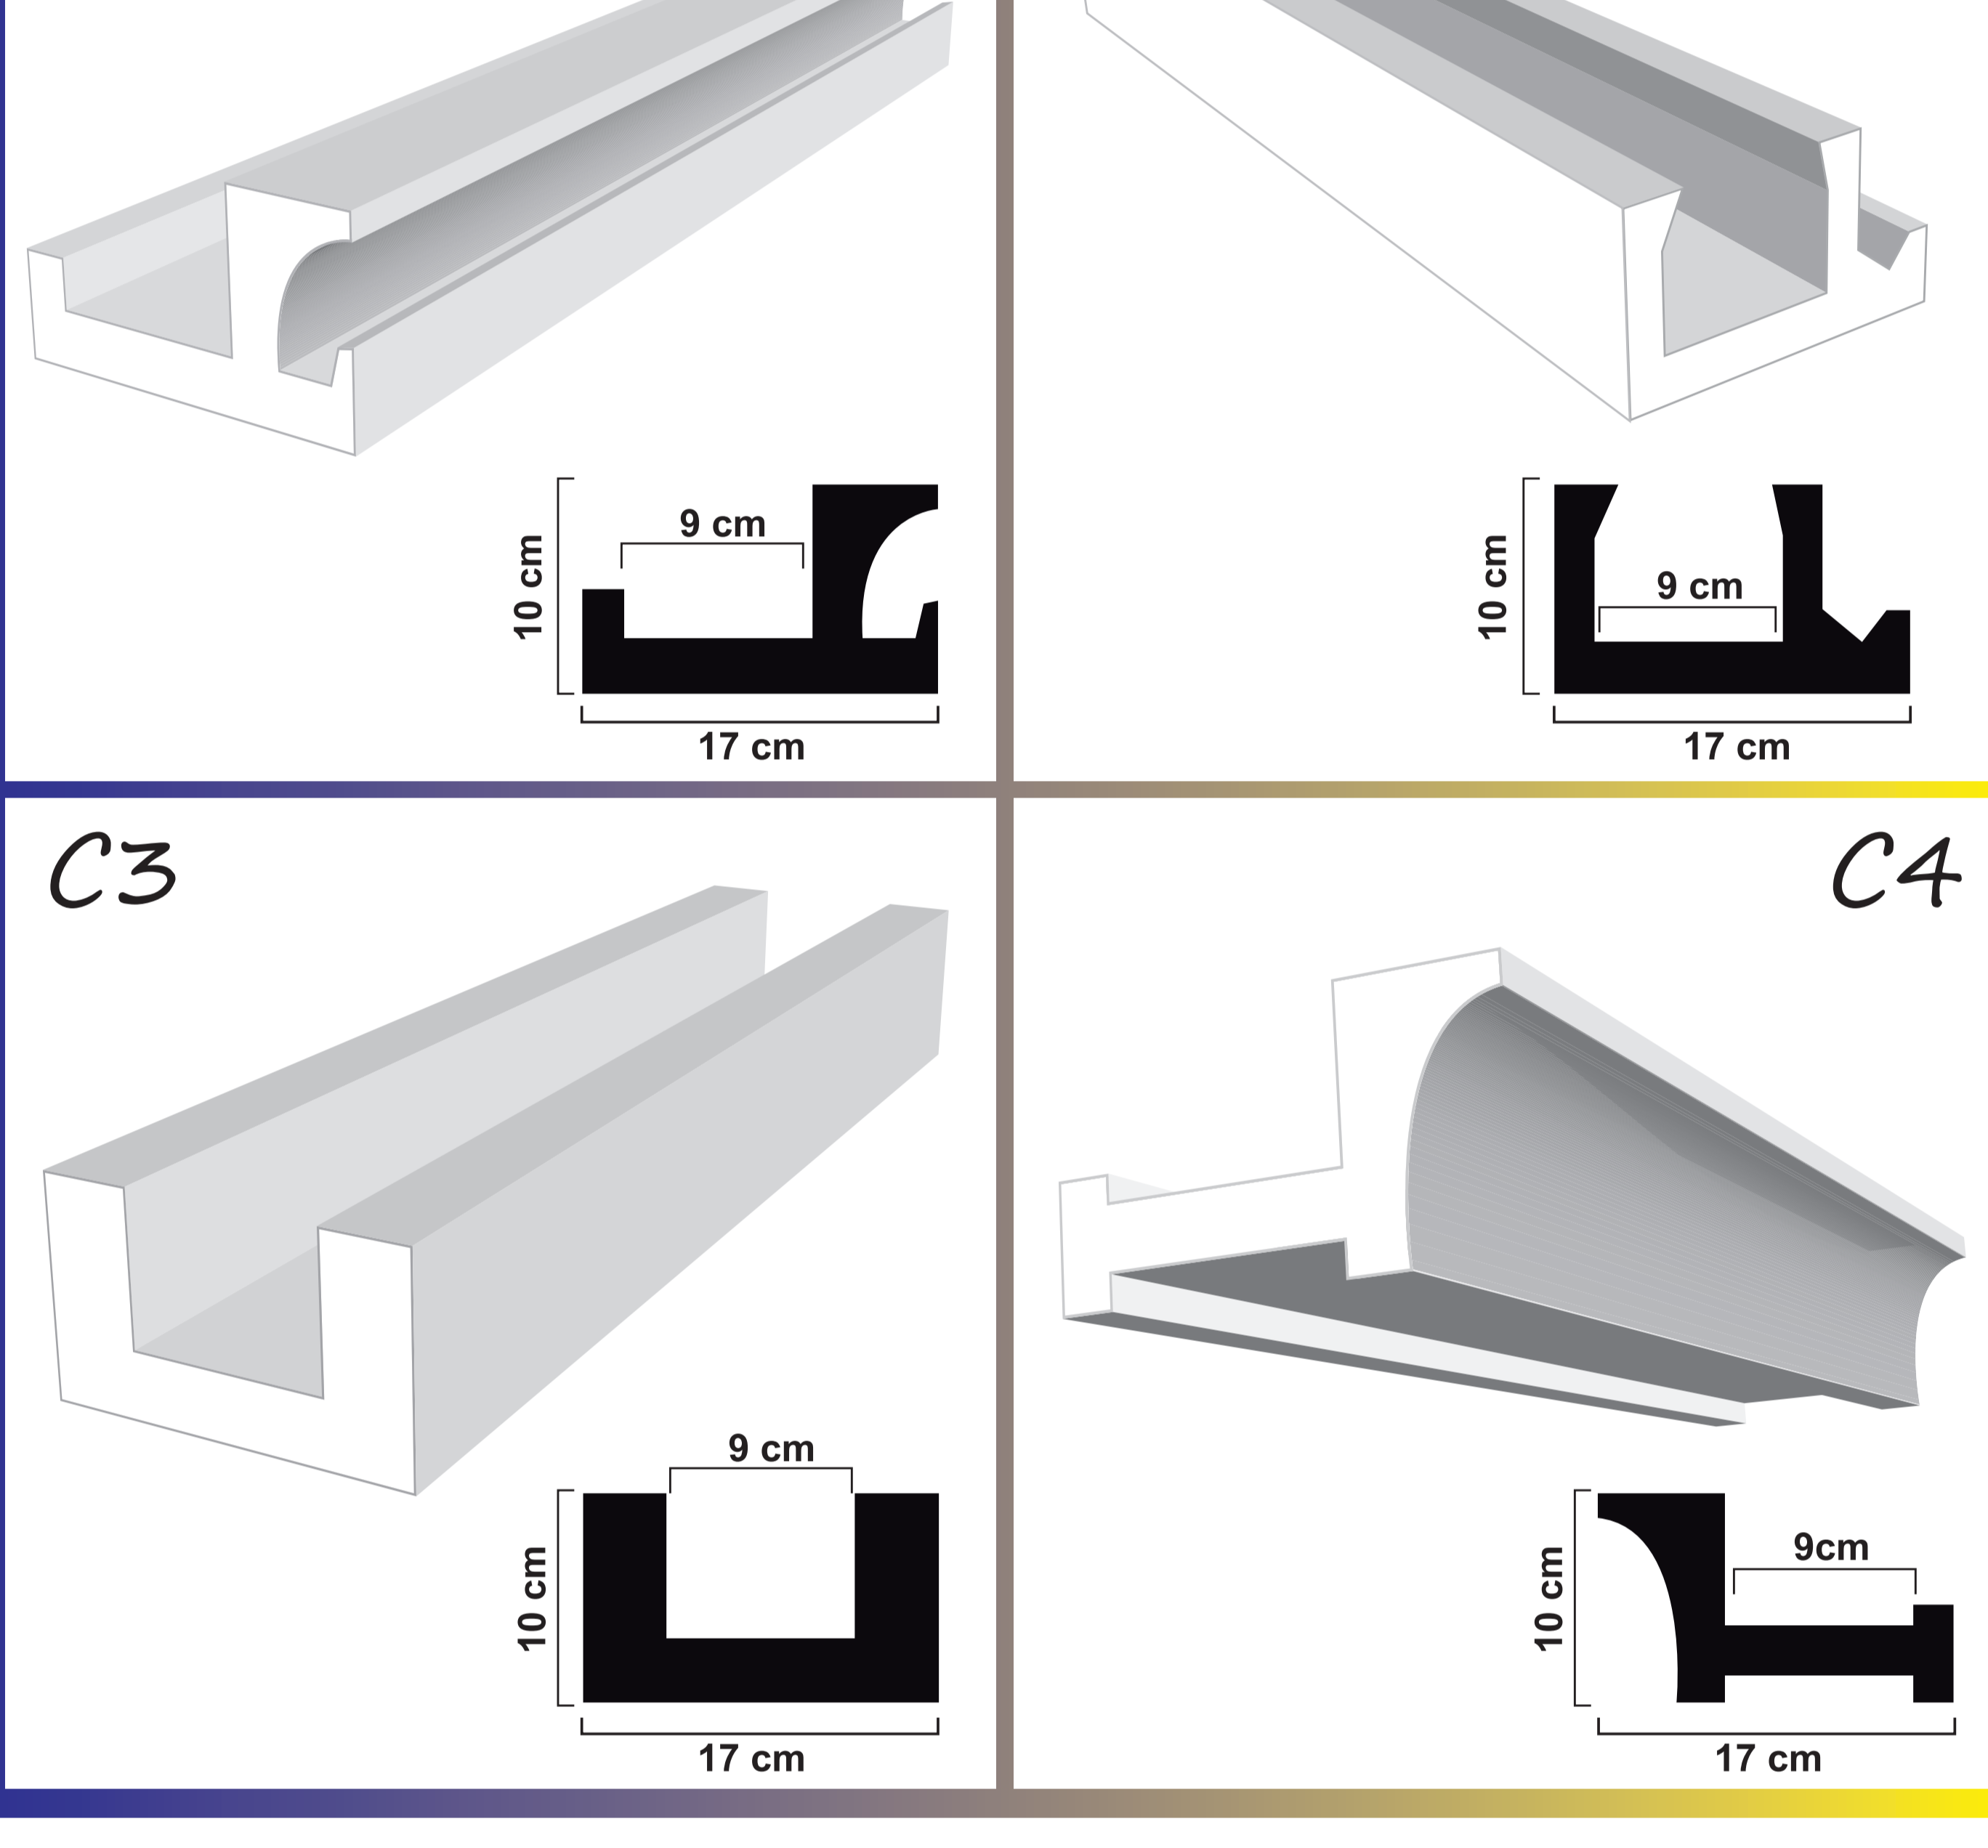

# MOLDURAS PARA LUZ LED

\*TODAS LAS MOLDURAS MIDEN 8 X 8 CMS

# MOLDURAS ESPECIALES PARA CINTA LED

# MOLDURAS TRADICIONALES

\* Medidas en centímetros susceptibles a cambios según se requiera

HAGA SUS PEDIDOS AL... **+569 8682 3827**

(TODAS NUESTRAS MOLDURAS Y CENEFAS MIDEN 1,5 MTS DE LARGO)